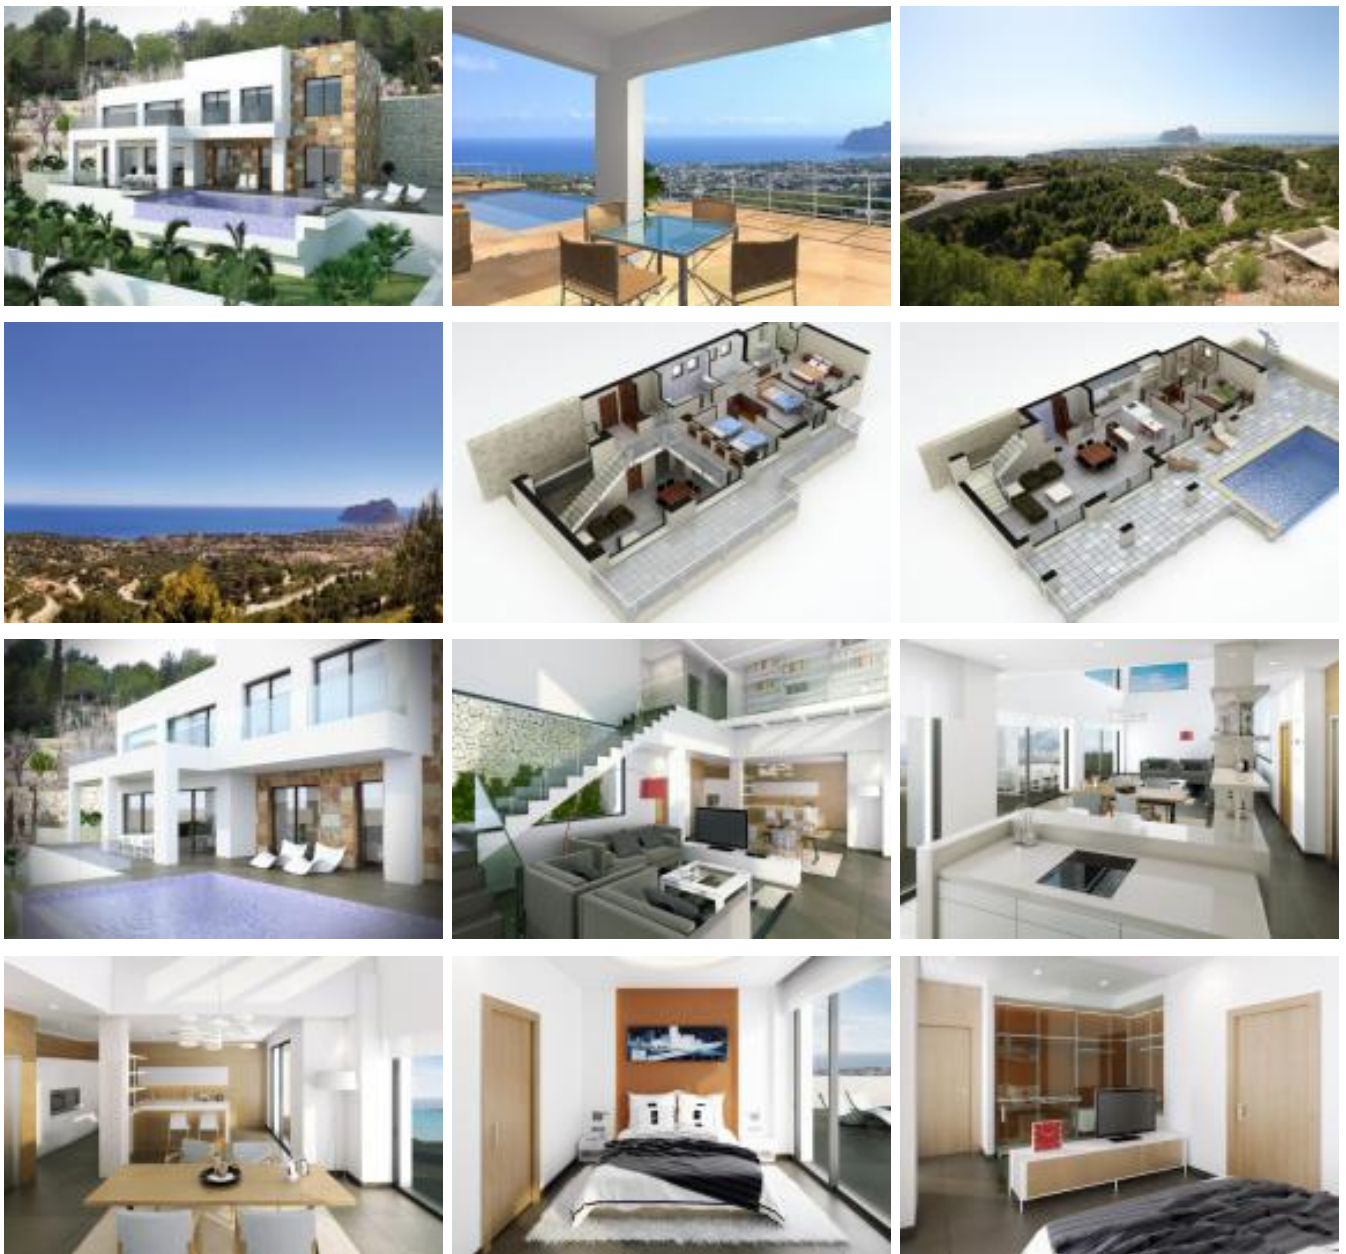

Calificación energética

ctSetCookie("ct_check_js", "16043daf17ac2a58753360689072bd2", "0");